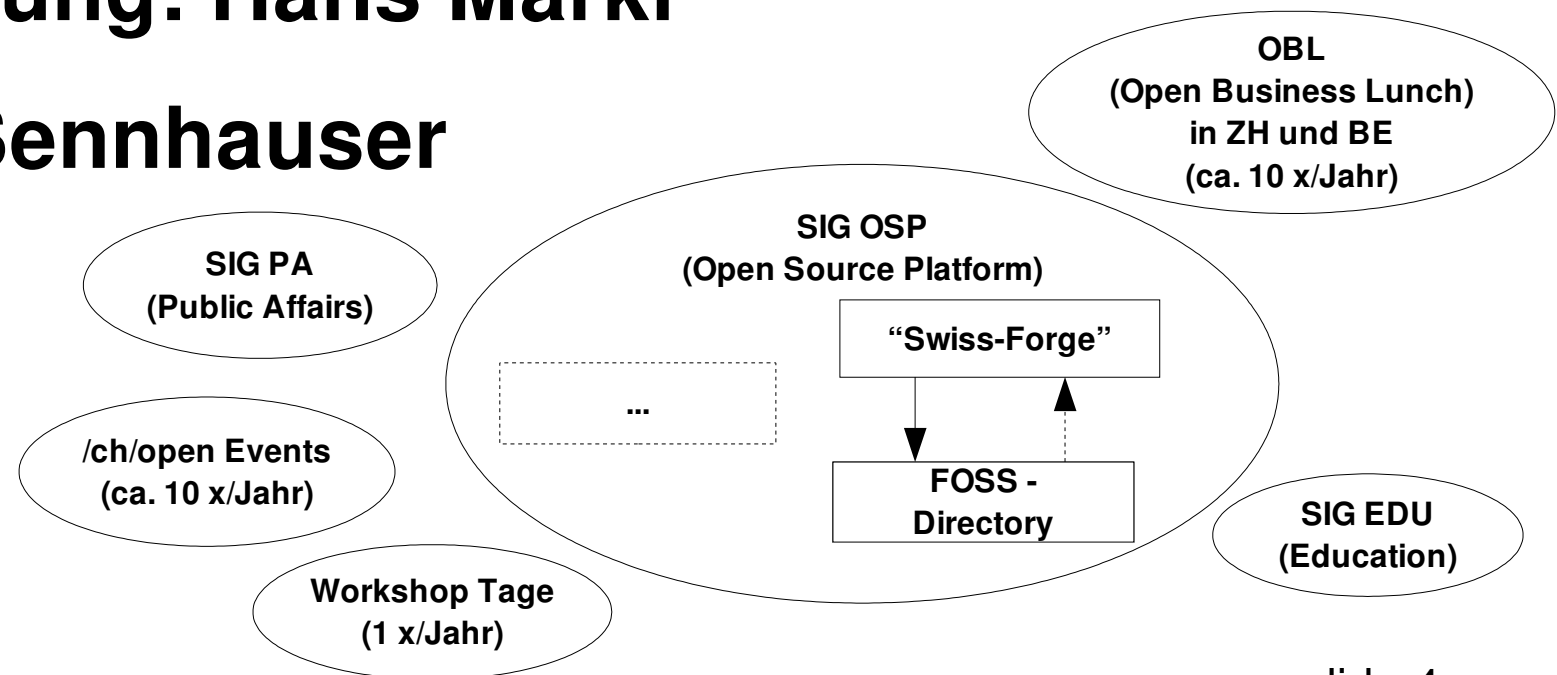

Agenda

- **Warum ein FOSS-Directory?**
- **Trägerschaft**
- **Screenshots**
- **Nutzungsbedingungen / Definition / QS**
- **Zahlen**
- **Architektur**
- **Zukunft des FOSS-Directories**

Warum ein FOSS-Directory?

- Warum?
- Ziel: CIO/IT-Entscheidungsträger
- Inhalt: Anbieter von Dienstleistungen zu FOSS-Produkten

Trägerschaft

- /ch/open (Struktur, Hardware)
- IMCM – Uni SG (Patronat)
- Entwicklung: Hans Märki
- PL: Oli Sennhauser