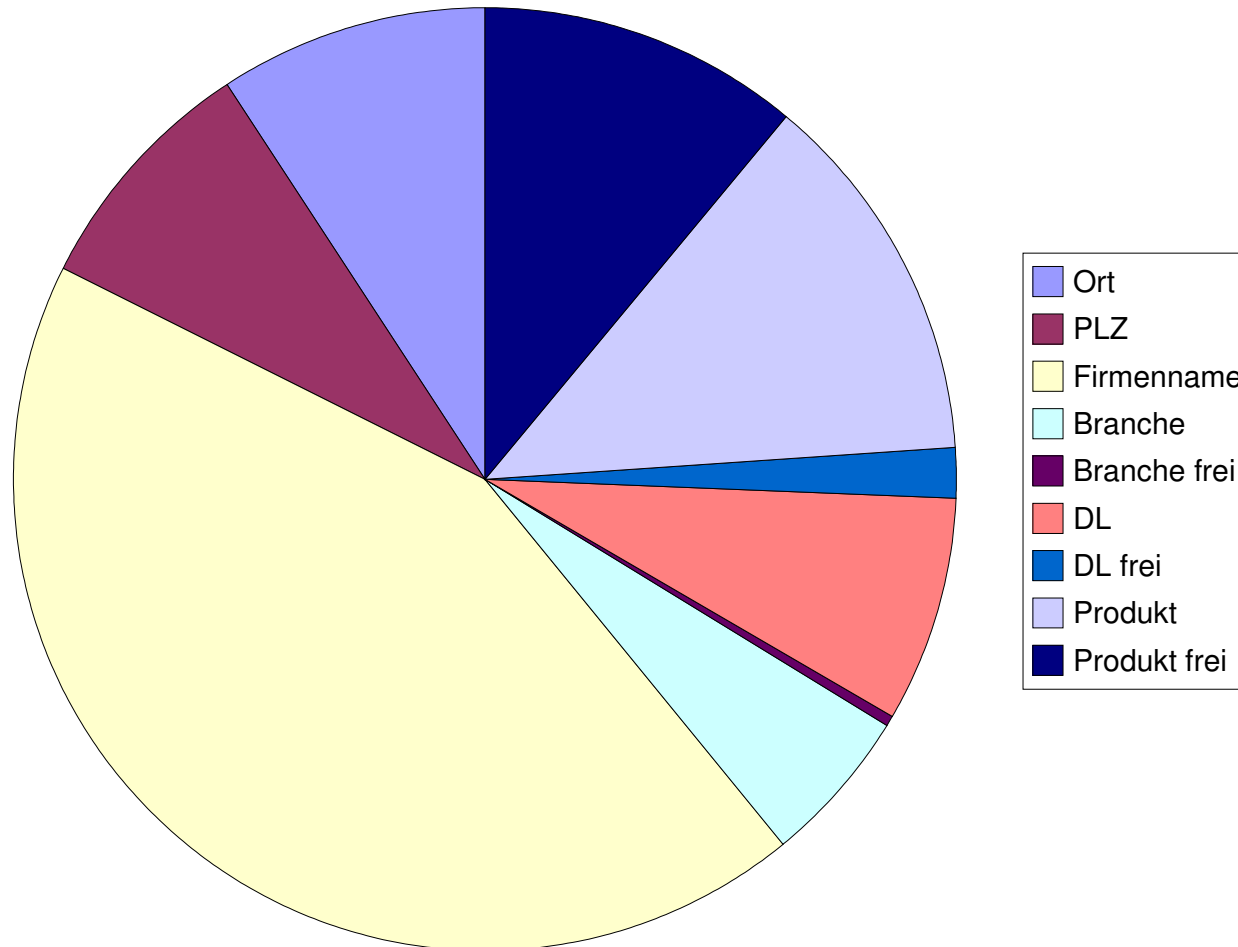

Anzahl Firmen

Regionen

Stichworte

- **Branchen Top 5:**
 - Dienstleistungen, KMU, Telekommunikation, Aus- und Weiterbildung, Bildungseinrichtungen
- **Dienstleistungen Top 5:**
 - Softwareentwicklung, Beratung, Programmierung, Installation, Projektmanagement und -realisierung
- **Fachgebiete Top 5:**
 - Linux-Betriebssystem :-), Webapplikationen, MySQL, Hardware/Netzwerk, Internet

Suche (ca. 700)

Top Produkte

- **Linux 10 :-)**
- **Postgres: 9 ???**
-> **Oli!**
- **GIS: 7 -> Hans?**
- **C: 6**
- **CMS: 5**
- **PHP: 4**
- **Recht 4**
- **Samba 4**

Architektur

Zukunft

- **Next Release Jun 2004**
 - Usability
 - Internationalisierung
 - Ranking (“Net of Trust”)
 - Suche mir alle im Umkreis von ... km von mir
 - Suche optimieren
- **QS**
- **Werbung für FOSS-Directory**
- **Ziel: Alles was Rang und Namen hat (bezüglich FOSS), wird bei uns gelistet sein!**