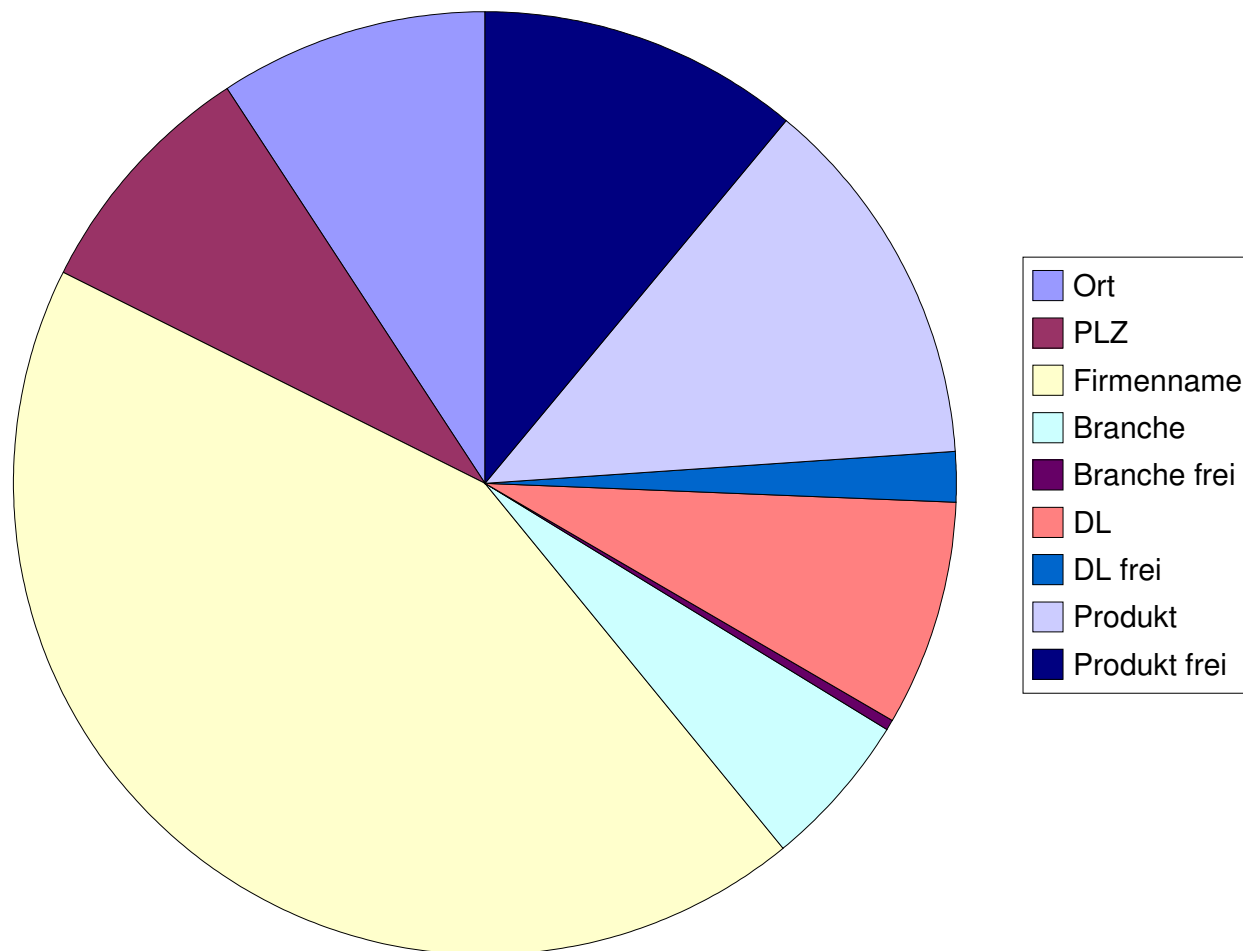

Anzahl Firmen

Regionen

Stichworte

- **Branchen Top 5:**
 - Dienstleistungen, KMU, Telekommunikation, Aus- und Weiterbildung, Bildungseinrichtungen
- **Dienstleistungen Top 5:**
 - Softwareentwicklung, Beratung, Programmierung, Installation, Projektmanagement und -realisierung
- **Fachgebiete Top 5:**
 - Linux-Betriebssystem :-), Webapplikationen, MySQL, Hardware/Netzwerk, Internet

Suche (ca. 700)

Top Produkte

- **Linux 10 :-)**
- **Postgres: 9 ???**
-> **Oli!**
- **GIS: 7 -> Hans?**
- **C: 6**
- **CMS: 5**
- **PHP: 4**
- **Recht 4**
- **Samba 4**

Architektur

Zukunft

- **Next Release Jun 2004**
 - Usability
 - Internationalisierung
 - Ranking (“Net of Trust”)
 - Suche mir alle im Umkreis von ... km von mir
 - Suche optimieren
- **QS**
- **Werbung für FOSS-Directory**
- **Ziel: Alles was Rang und Namen hat (bezüglich FOSS), wird bei uns gelistet sein!**