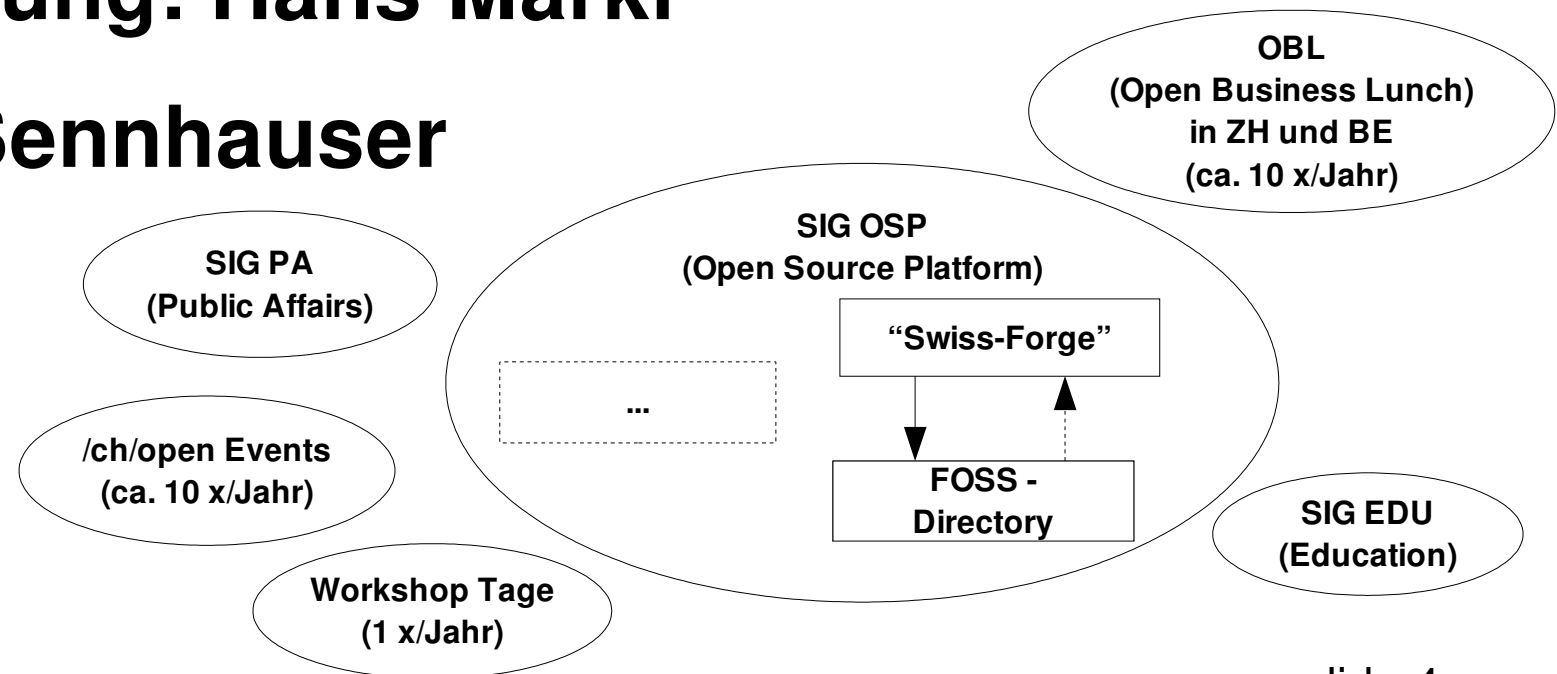

Agenda

- **Warum ein FOSS-Directory?**
- **Trägerschaft**
- **Screenshots**
- **Nutzungsbedingungen / Definition / QS**
- **Zahlen**
- **Architektur**
- **Zukunft des FOSS-Directories**

Warum ein FOSS-Directory?

- Warum?
- Ziel: CIO/IT-Entscheidungsträger
- Inhalt: Anbieter von Dienstleistungen zu FOSS-Produkten

Trägerschaft

- /ch/open (Struktur, Hardware)
- IMCM – Uni SG (Patronat)
- Entwicklung: Hans Märki
- PL: Oli Sennhauser